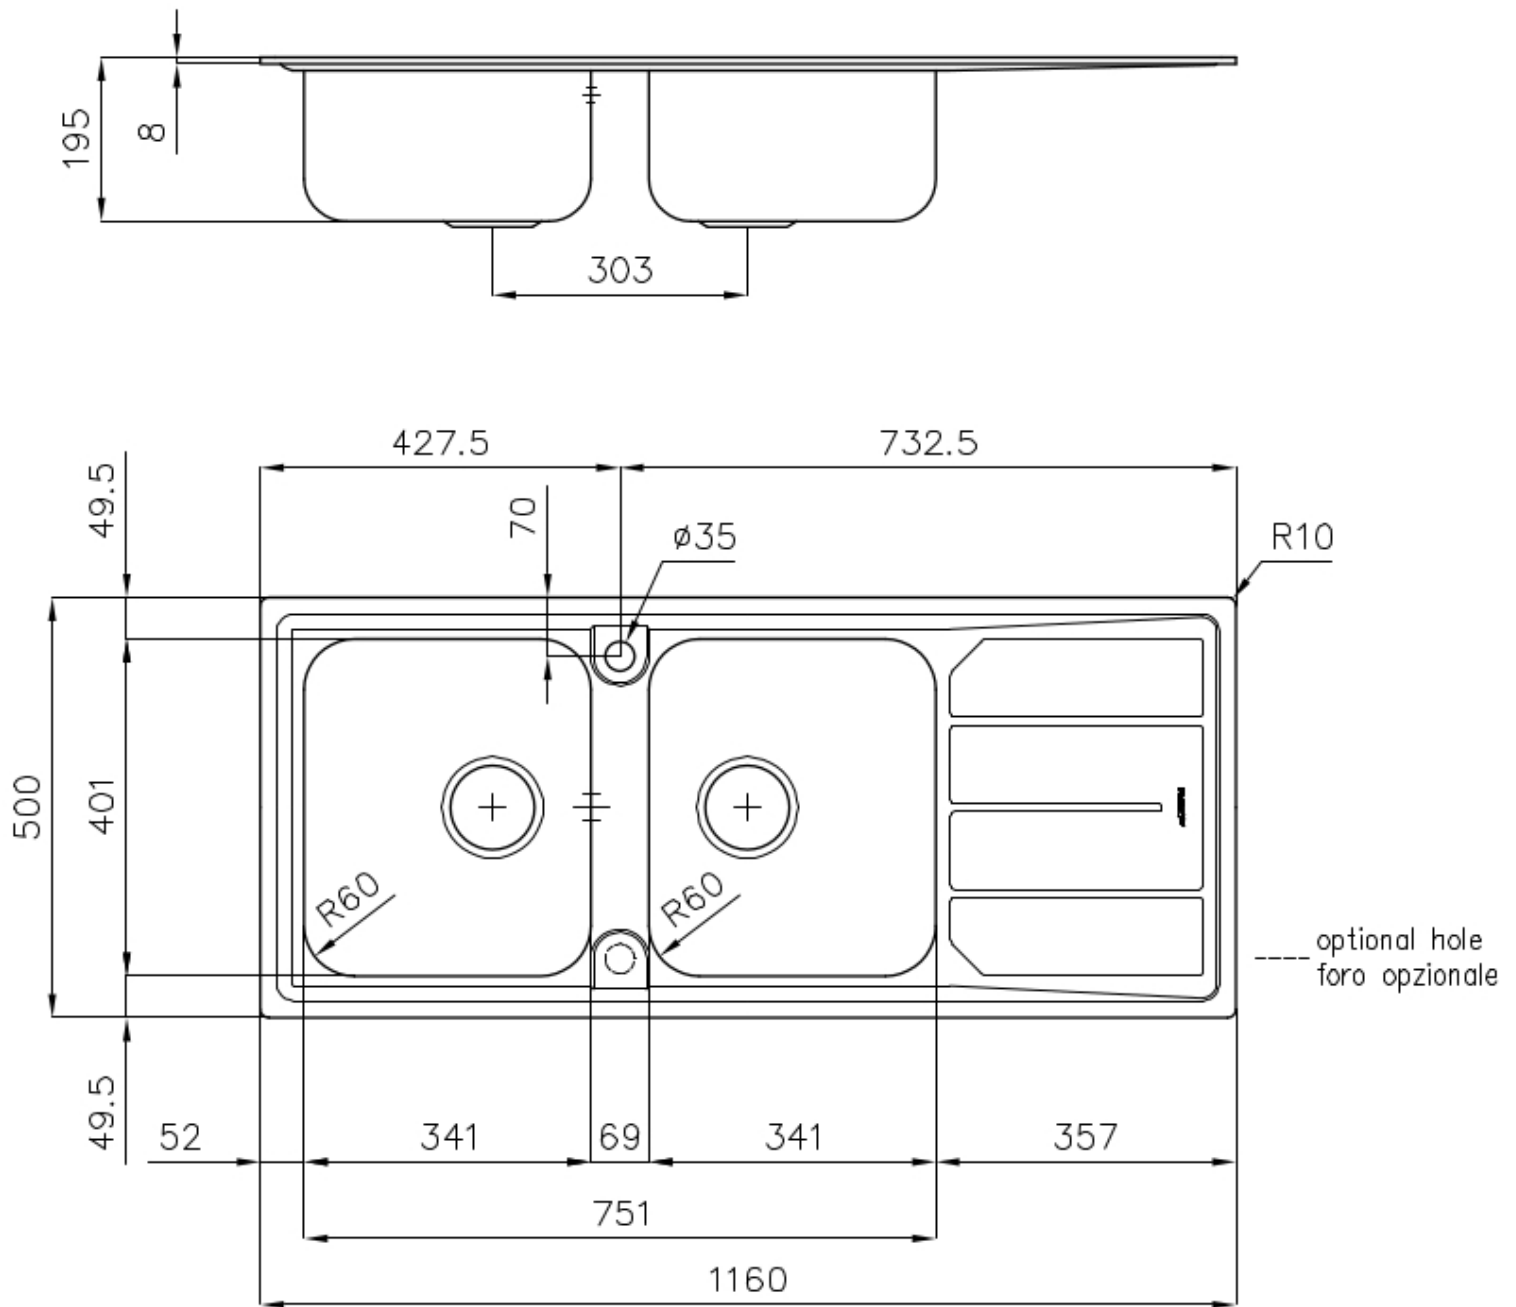

L'évier peut être personnalisé avec l'exécution sur demande lors de la commande de trous supplémentaires, qui peuvent être utilisés pour les mitigeurs à double trou, pour les vidanges avec télécommande ou pour l'installation de distributeurs de savon. Les positions sont marquées sur les dessins par des trous en pointillés.

Dimensions 1160x500 mm

Équipement standard Crochets de fixation, joint, vidange, trop-plein et siphon, Emballage en boîte

Trous mitigeur 1 trou en standard - 2ème trou sur demande

Trou d'encastrement 1140x480 mm

Égouttoir Oui

Largeur 116 cm

Mesure cuve 341x400mm

Numéro cuves 2 cuves

Vidange Vidange de 3,5

DESSINS TECHNIQUES

ACCESSOIRES OPTIONNELS

Cuvette blanche
8153 100